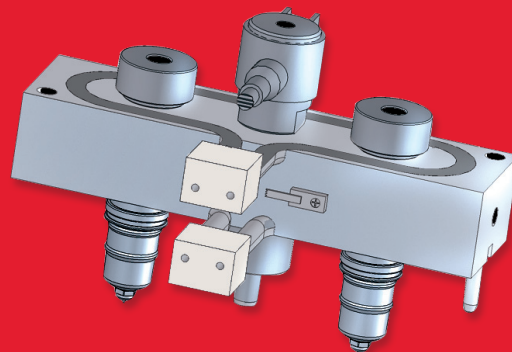

# ROZDZIELACZ BV

Rozdzielacz BV

## I strefa regulacji temperatury

typ rozdzielacza	X Min	X Max	A	moc strefy [W] przy 230 [V]
BV 50	37,5	62,5	196	900
BV 75	62,5	87,5	246	1100
BV 100	87,5	112,5	296	1370

Jeżeli nie mieścisz się w wymiarach z tabeli, skonsultuj się z Wadim Plast.