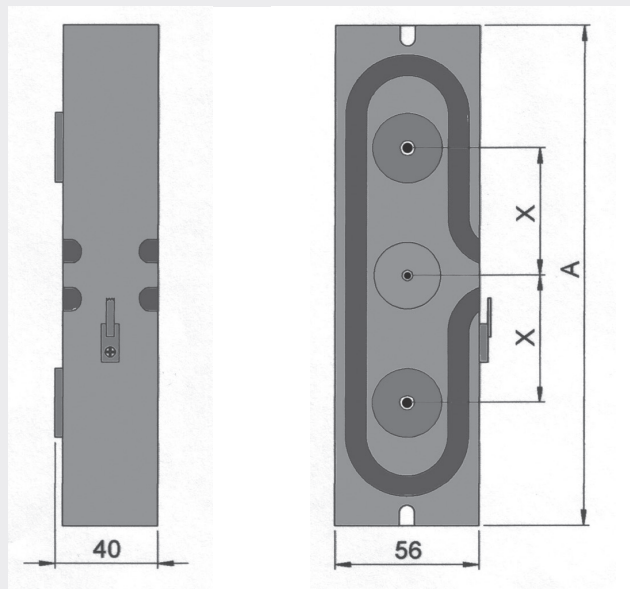

# ROZDZIELACZ BV

Rozdzielacz BV

## I strefa regulacji temperatury

typ rozdzielacza	X Min	X Max	A	moc strefy [W] przy 230 [V]
BV 50	37,5	62,5	196	900
BV 75	62,5	87,5	246	1100
BV 100	87,5	112,5	296	1370

Jeżeli nie mieścisz się w wymiarach z tabeli, skonsultuj się z Wadim Plast.