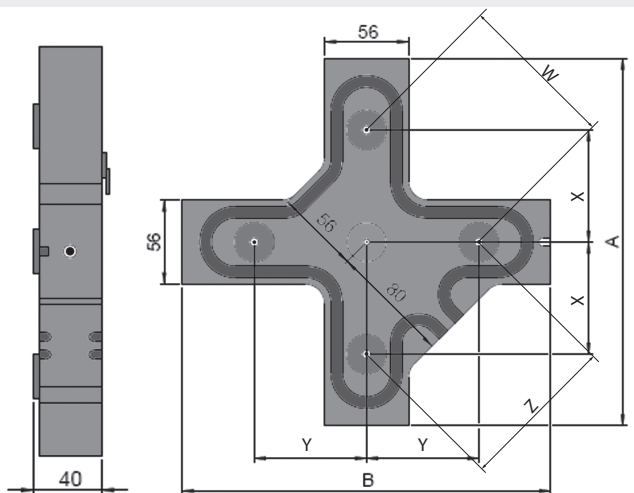

ROZDZIELACZ KV

Rozdzielacz KV

typ rozdzielacza	X/Y Min	X/Y Max	W/Z Min	W/Z Max	A/B	moc strefy [W] przy 230 [V]
KV 50	37,5	62,5	53	88,4	196	1500
KV 75	62,5	87,5	88,4	123,7	246	2200

I strefa regulacji temperatury

Jeżeli nie mieścisz się w wymiarach z tabeli, skonsultuj się z Wadim Plast.