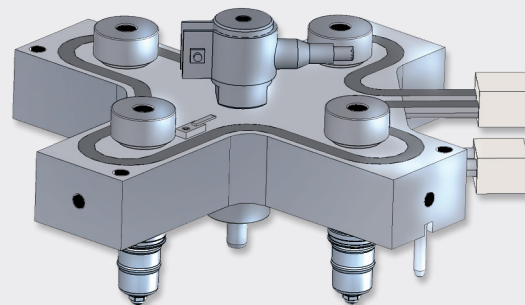

ROZDZIELACZ KV

Rozdzielacz KV

typ rozdzielacza	X/Y Min	X/Y Max	W/Z Min	W/Z Max	A/B	moc strefy [W] przy 230 [V]
KV 50	37,5	62,5	53	88,4	196	1500
KV 75	62,5	87,5	88,4	123,7	246	2200

I strefa regulacji temperatury

Jeżeli nie mieścisz się w wymiarach z tabeli, skonsultuj się z Wadim Plast.